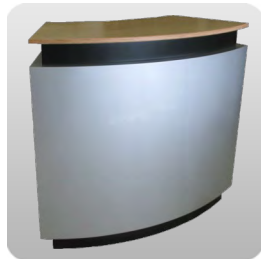

880 Bürostuhl
Polster schwarz

885 Managerstuhl
Leder schwarz

890 Sofa "PEDRO"
Leder bordeaux

891 Sessel "PEDRO"
Leder dunkelbraun

892 Clubsessel
Leder weiss

Theken

600 Theke weiss
103 x 53cm, H: 110cm

605 Theke weiss, 2-stufig
115 x 60cm, H: 90 / 110cm