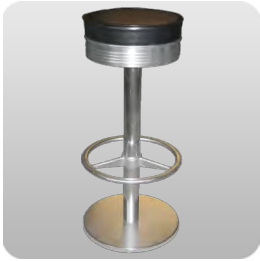

wie man sich setzt

850 Klappstuhl
Polster anthrazit

855 Besprechungsstuhl
Polster rot

856 Besprechungsstuhl
Polster anthrazit

859 Stuhl "KIM" weiss
Sitz Holz

860 Stuhl "KIM" rot
Sitz Holz

861 Stuhl Buchenholz
Reihenverbindung

865 Stuhl Alu
mit Armlehnen

870 Barhocker Chrom
Sitz Polster schwarz

871 Barhocker Chrom
Sitz Holz Buche

875 Barhocker "FRED"
Sitz schwarz

876 Barstuhl Alu
mit Armlehnen

879 Barhocker "BRICE" Chrom
Sitz weiss