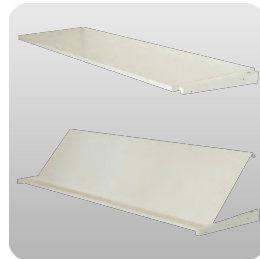

880 Bürostuhl
Polster schwarz

885 Managerstuhl
Leder schwarz

890 Sofa "PEDRO"
Leder bordeaux

891 Sessel "PEDRO"
Leder dunkelbraun

892 Clubsessel
Leder weiss

Theken

600 Theke weiss
103 x 53cm, H: 110cm

605 Theke weiss, 2-stufig
115 x 60cm, H: 90 / 110cm

606 Theke "PEDRO" Silber
Abdeckung Ahorn, H: 110cm

608 Thekentisch weiss
120 x 60cm, H: 110cm

zum
Präsentieren

610 Podeste weiss
diverse Höhen und
Abmessungen

620 Korpus weiss
103 x 53cm, H: 90cm

622 Wettbewerbs-Urne
H: 100cm
Plexiglas 30 x 30 x 30cm