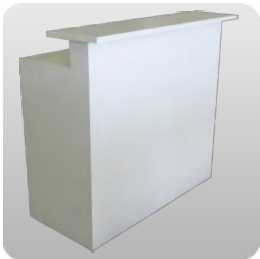

865 Stuhl Alu
mit Armlehnen

870 Barhocker Chrom
Sitz Polster schwarz

871 Barhocker Chrom
Sitz Holz Buche

875 Barhocker "FRED"
Sitz schwarz

876 Barstuhl Alu
mit Armlehnen

879 Barhocker "BRICE" Chrom
Sitz weiss

880 Bürostuhl
Polster schwarz

885 Managerstuhl
Leder schwarz

890 Sofa "PEDRO"
Leder bordeaux

891 Sessel "PEDRO"
Leder dunkelbraun

892 Clubsessel
Leder weiss

Theken

600 Theke weiss
103 x 53cm, H: 110cm

605 Theke weiss, 2-stufig
115 x 60cm, H: 90 / 110cm

606 Theke "PEDRO" Silber
Abdeckung Ahorn, H: 110cm

608 Thekentisch weiss
120 x 60cm, H: 110cm

zum
Präsentieren

610 Podeste weiss
diverse Höhen und
Abmessungen

620 Korpus weiss
103 x 53cm, H: 90cm

622 Wettbewerbs-Urne
H: 100cm
Plexiglas 30 x 30 x 30cm