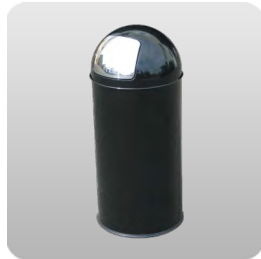

745 Abfalleimer 35 l