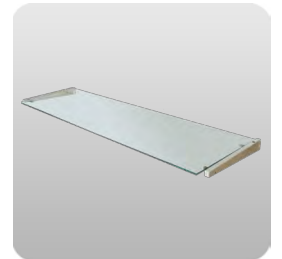

645 Glastablar 98 x 30cm