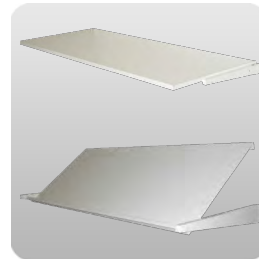

635 Tablar weiss 40cm
636 Schrägtablar weiss 40cm
Tablarbreite 98cm