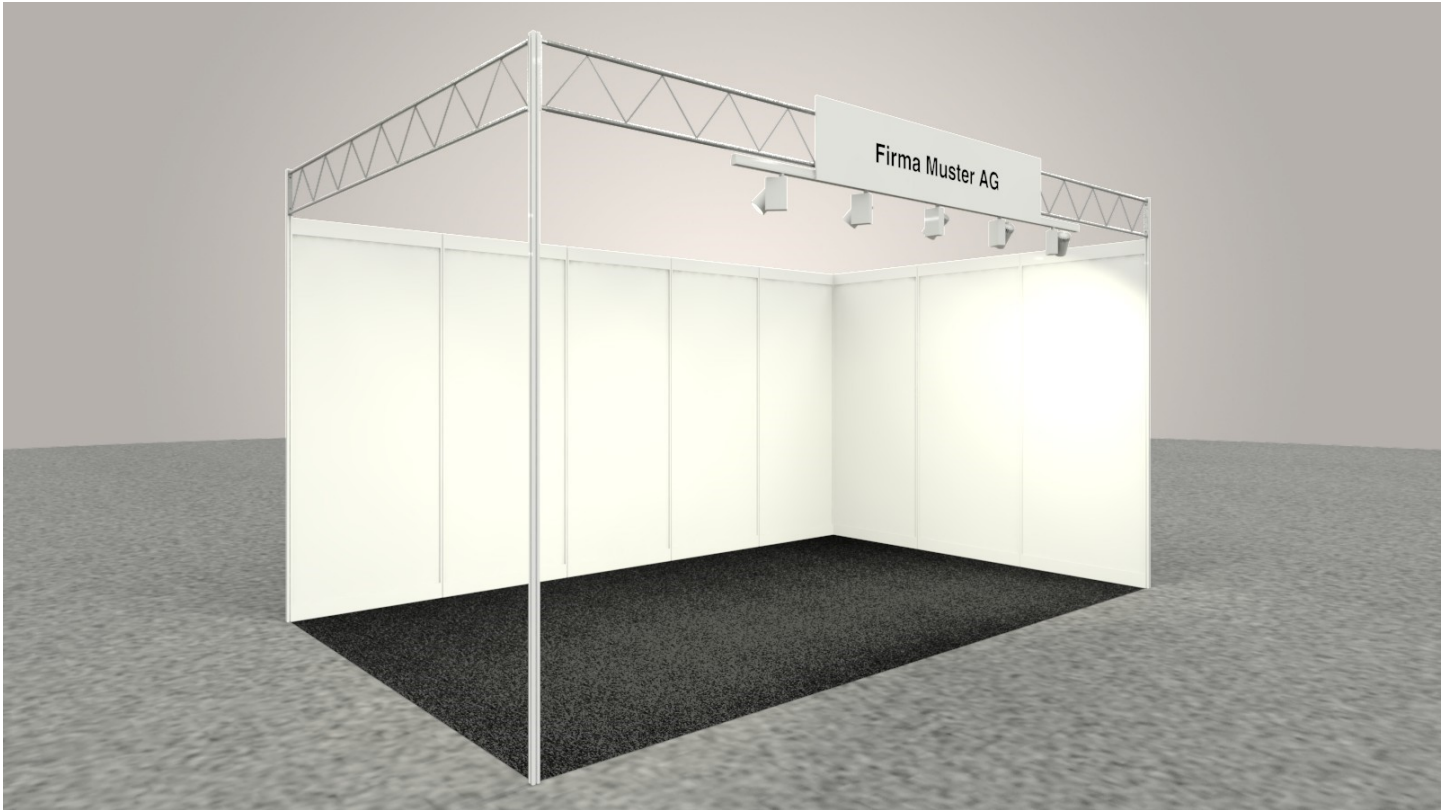

Modulstand BASIC

Leistungen Modulstand BASIC

- Teppich anthrazit
- Wandsystem weiss, Füllungen Dünnspon weiss, H: 2500mm
- Blendenstruktur Gitterträger Chrom, OK: 2750mm
- Beleuchtung 1 Spot pro 3m² Standfläche
- Blendentafel weiss 2000 x 400mm, Beschriftung schwarz max. 20 Buchstaben, «Futura halbfett», VH: 110mm